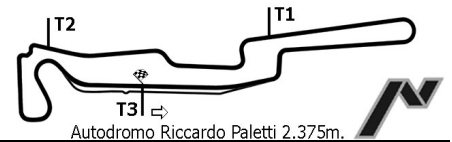

Federazione
Motociclistica
Italiana

TROFEO MOTOESTATE Superstock 1000

CLASSIFICA GARA

POS	No	CONDUTTORE	NAZ	TEAM	MOTO	CATEGORIA	G	TEMPO	DISTACCO	VEL	GIRO VELOCE
1	3	TRAVERSARO A.		DUCALE	HONDA		16	19'03.121	119.672 Km/h		1'10.173 3
2	4	FACCIETTI F.		DUCALE	HONDA		16	19'09.812	6.691		1'11.116 8
3	2	DALL'AGLIO M.		P. TORDI	APRILIA		16	19'14.746	11.625		1'11.158 9
4	26	COSTA K.		DUCALE	SUZUKI		16	19'28.756	25.635		1'11.765 5
5	16	BONETTI S.		CENTAURO	SUZUKI		16	19'33.873	30.752		1'12.679 16
6	97	SCIACCA F.		CROSTOLO	HONDA		16	19'34.484	31.363		1'12.292 8
7	56	GILIOLI M.		TEAM NG	SUZUKI		16	19'49.354	46.233		1'13.434 9
8	31	DUCCI F.		BERGAMO	SUZUKI		16	19'51.755	48.634		1'13.465 11
9	34	DESANSO G.		CASALE	YAMAHA		16	20'13.567	1'10.446		1'14.814 12
10	53	ALOISIO G.		DUCALE	SUZUKI		16	20'16.817	1'13.696		1'14.925 12